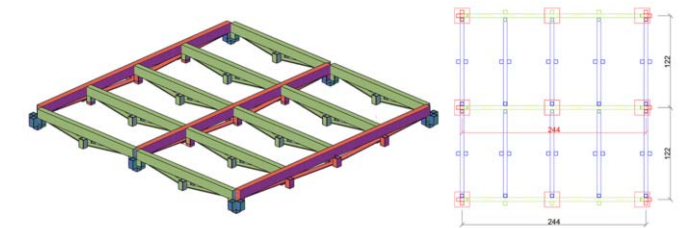

- in plastica
- in legno
- in pelle
- in metallo.

Noleggio di tavoli:

- stile e materiali in linea con la tipologia di sedie
- disponibili varie dimensioni e forme.

GAZEBO

A=B (cm)	H1 (cm)	H2 (cm)	AREA (cm ²)
300	250	150	9,00
400	250	190	16,00

Può arrivare fino alle dimensioni di metri 4x8 o 10x10. La tamponatura laterale è in PVC chiuso o finestrato. Su richiesta, sono disponibili anche altri materiali.

Tetto bifalda e dimensioni modulari componibili. Tamponatura laterale con tende, pareti in legno e/o porte. Telo superiore in PVC finestrato.

Disponibile nelle dimensioni 381x381, 381x574, 574x574. Chiusure laterali realizzate con grigliati, fioriere e altri accessori su richiesta.

STRUTTURE E PEDANE

Struttura reticolare in acciaio per coperture modulari, a volta dritta o curva con passo 177x177 - h 4/8/10 cm. Rivestimento in PVC.

Pareti modulari in legno tamburato per allestimento stand, rivestimento pareti espositive, tamponature gazebo ecc. Dimensioni: Base cm 50 o 100 - Altezza cm 250, 300 e 500.

Pedana con sottostruttura in carpenteria metallica e pavimento in legno di conifera. Moduli da 244x122 cm. Eventuale copertura con vari materiali su richiesta.