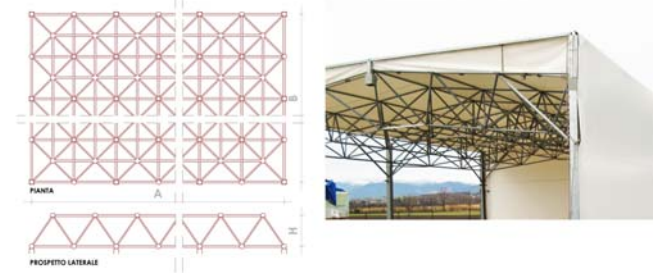

- in plastica
- in legno
- in pelle
- in metallo.

Noleggio di tavoli:

- stile e materiali in linea con la tipologia di sedie
- disponibili varie dimensioni e forme.

GAZEBO

A=B (cm)	H1 (cm)	H2 (cm)	AREA (cm ²)
300	250	150	9,00
400	250	190	16,00

Può arrivare fino alle dimensioni di metri 4x8 o 10x10. La tamponatura laterale è in PVC chiuso o finestrato. Su richiesta, sono disponibili anche altri materiali.

Tetto bifalda e dimensioni modulari componibili. Tamponatura laterale con tende, pareti in legno e/o porte. Telo superiore in PVC finestrato.

Disponibile nelle dimensioni 381x381, 381x574, 574x574. Chiusure laterali realizzate con grigliati, fioriere e altri accessori su richiesta.

STRUTTURE E PEDANE

Struttura reticolare in acciaio per coperture modulari, a volta dritta o curva con passo 177x177 - h 4/8/10 cm. Rivestimento in PVC.