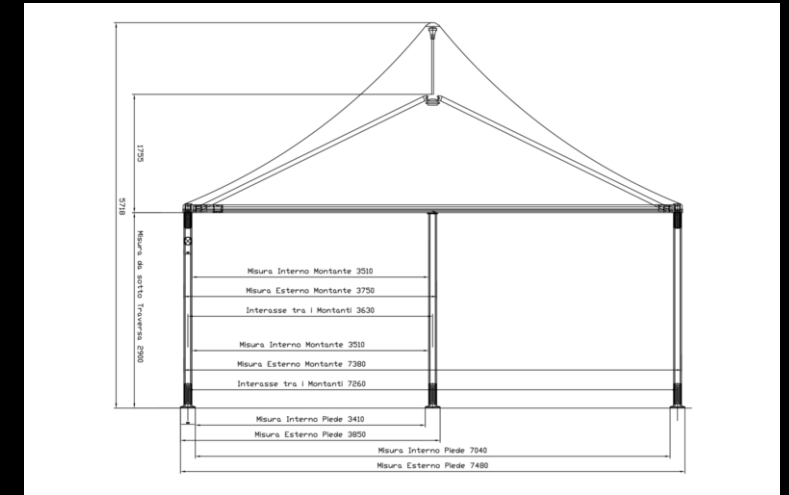

SETTORI OPERATIVI:

- fornitura di strutture per spazi aperti e grandi eventi
- noleggio e vendita di stand fieristici
- allestimenti di mostre museali
- restauro, manutenzione e ristrutturazione di immobili
- realizzazione di arredi su misura
- produzione di oggetti di design

ORGANIZZAZIONE TECNICA:

- servizi di progettazione
- esecuzione del progetto
- servizi commerciali
- pianificazione logistica

CARATTERISTICHE AZIENDALI:

- capacità di seguire ogni fase del lavoro
- individuazione di soluzioni innovative nel campo delle tecnologie e dei materiali
- cura del dettaglio e delle finiture
- rispetto per la tradizione del lavoro artigianale

Dai grandi eventi alle feste private, dai convegni agli stand fieristici, Tagi 2000 è in grado di fornire sia a noleggio sia a vendita tutto ciò che occorre per un allestimento perfetto. La realizzazione viene fatta su misura in base alle scelte del Cliente, offrendo soluzioni “chiavi in mano” e una gamma di prodotti adatta ad ogni esigenza.