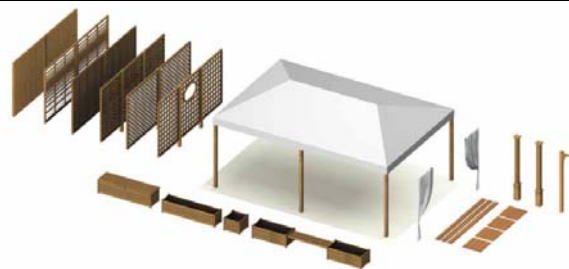

- sedie
- divani e poltrone con cuscini.
- tavoli alti o bassi in linea con la tipologia di sedie.

Noleggio di ombrelloni da giardino:
- varie dimensioni

ARREDI IN LEGNO, PLASTICA E ALTRI MATERIALI

Noleggio di sedie di varia tipologia e design:

- in plastica
- in legno
- in pelle
- in metallo.

Noleggio di tavoli:

- stile e materiali in linea con la tipologia di sedie
- disponibili varie dimensioni e forme.

GAZEBO

A=B (cm)	H1 (cm)	H2 (cm)	AREA (cm ²)
300	250	150	9,00
400	250	190	16,00

Può arrivare fino alle dimensioni di metri 4x8 o 10x10. La tamponatura laterale è in PVC chiuso o finestrato. Su richiesta, sono disponibili anche altri materiali.

Tetto bifalda e dimensioni modulari componibili. Tamponatura laterale con tende, pareti in legno e/o porte. Telo superiore in PVC finestrato.