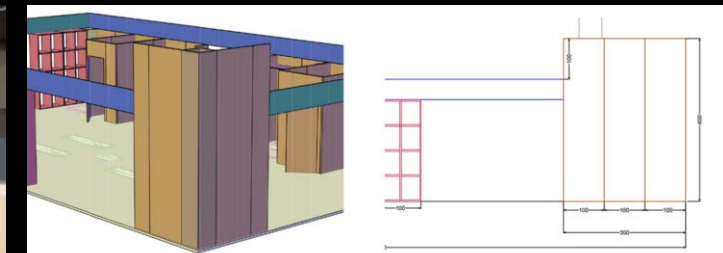

- in plastica
- in legno
- in pelle
- in metallo.

Noleggio di tavoli:

- stile e materiali in linea con la tipologia di sedie
- disponibili varie dimensioni e forme.

GAZEBO

A=B (cm)	H1 (cm)	H2 (cm)	AREA (cm ²)
300	250	150	9,00
400	250	190	16,00

Può arrivare fino alle dimensioni di metri 4x8 o 10x10. La tamponatura laterale è in PVC chiuso o finestrato. Su richiesta, sono disponibili anche altri materiali.

Tetto bifalda e dimensioni modulari componibili. Tamponatura laterale con tende, pareti in legno e/o porte. Telo superiore in PVC finestrato.

Disponibile nelle dimensioni 381x381, 381x574, 574x574. Chiusure laterali realizzate con grigliati, fioriere e altri accessori su richiesta.

STRUTTURE E PEDANE

Struttura reticolare in acciaio per coperture modulari, a volta dritta o curva con passo 177x177 - h 4/8/10 cm. Rivestimento in PVC.