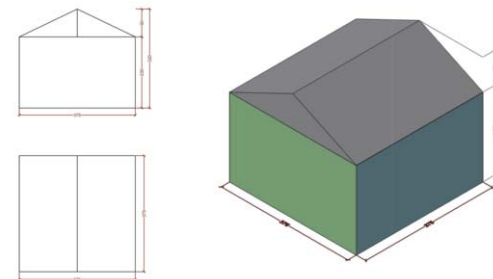

- in plastica
- in legno
- in pelle
- in metallo.

Noleggio di tavoli:

- stile e materiali in linea con la tipologia di sedie
- disponibili varie dimensioni e forme.

GAZEBO

A=B (cm)	H1 (cm)	H2 (cm)	AREA (cm ²)
300	250	150	9,00
400	250	190	16,00

Può arrivare fino alle dimensioni di metri 4x8 o 10x10. La tamponatura laterale è in PVC chiuso o finestrato. Su richiesta, sono disponibili anche altri materiali.

Tetto bifalda e dimensioni modulari componibili. Tamponatura laterale con tende, pareti in legno e/o porte. Telo superiore in PVC finestrato.